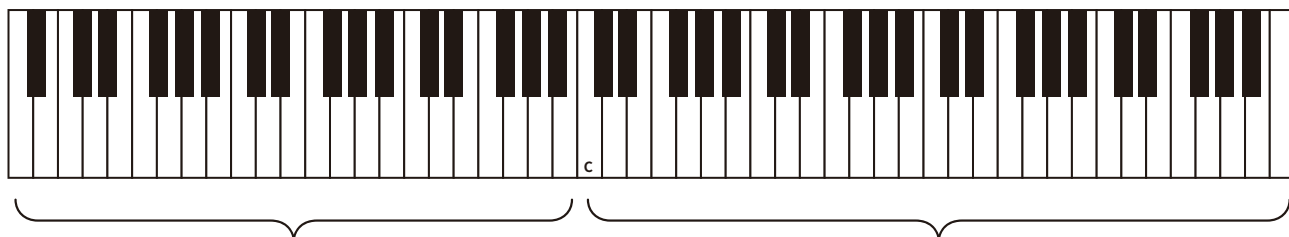

18、VIBRATOビブラート

- (1) 回転ボタンを短く押して回転して“ビブラート”を選択します。
- (2) 回転ボタンを押して“ビブラート”設定に入り、回転ボタンを回転してビブラートON/OFFができます。
- (3) ビブラートONの状態では演奏された音色にビブラート効果を与えます。
- (4) 3秒以内に操作をしないと自動的に音量設定画面に戻ります。

19、DUALデュアルトーン音色

- (1) 回転ボタンを短く押して回転して“デュアルトーン”を選択します。
- (2) 回転ボタンを押して“デュアルトーン”設定に入り、回転ボタンを回転してデュアルトーンON/OFFができます。
- (3) デュアルトーンONの状態では左キーポートはピアノの音色に固定され、右キーポートはデフォルトでストリングトーンです。“Tone”音色ボタンを押して回転ボタンを回転して右キーポートのトーン音声は95種類以内に切り替えられます。
- (4) 3秒以内に操作をしないと自動的に音量設定画面に戻ります。

20、DKeyboardデュアルキーボード

- (1) 回転ボタンを短く押して回転して“デュアルキーボード”を選択します。
- (2) 回転ボタンを押して“デュアルキーボード”設定に入り、回転ボタンを回転してデュアルキーボードON/OFFができます。
- (3) 3秒以内に操作をしないと自動的に音量設定画面に戻ります。

分割前:A0~B3
分割後:A1~B4

分割前:C4~C8
分割後:C2~C6

21、Bluetoothの接続:

スマホ/iPadでBluetooth機能を開けて本ピアノのbluetooth名 (Terence Fold Piano) を検索して接続して“8888”を入力してください。ペアリング成功すると、スマホ/iPadの音をbluetoothで本ピアノで再生します。