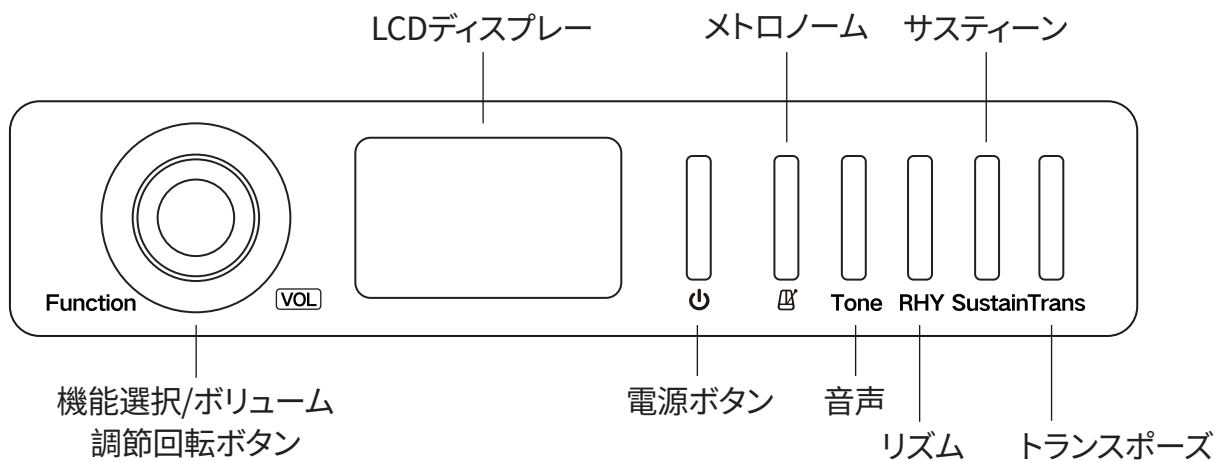

TERENCE

折りたたみ電子ピアノ 取扱説明書

ご使用する前に必ず取扱説明書をよくお読みください。

一、商品外観

二、機能パネルのご紹介

三、インターフェースパネルのご紹介

四、底部折りたたみスイッチ

ヒント:

ピアノの底に折り畳みスイッチがあります。このスイッチを押してピアノが折り畳みが可能です。ピアノを広げる場合にこのスイッチを押す必要がせず、直接に広げていいです。

五、機能のご紹介

1、電源ON/OFF

機能パネルの電源ボタンを0.5秒押して電源をONにし、再度短く押して電源をOFFにします。

2、機能選択/音量 (VoLUME) 調整回転ボタン

- (1) 機能パネルの機能選択/音量調整回転ボタンを回転して音量を調節します。回転ボタンはデフォルトで音量調整の状態になっています。
- (2) 音量の調節範囲:0~16。デフォルトは12です。
- (3) ボタンを短く押して設定メニューに入ります。ボタンを左右に回転して機能を選択し、再度短く押して機能を設定し、再度短く押して設定を確認します。3秒以内に操作をしないと、自動的に音量設定画面に戻ります。