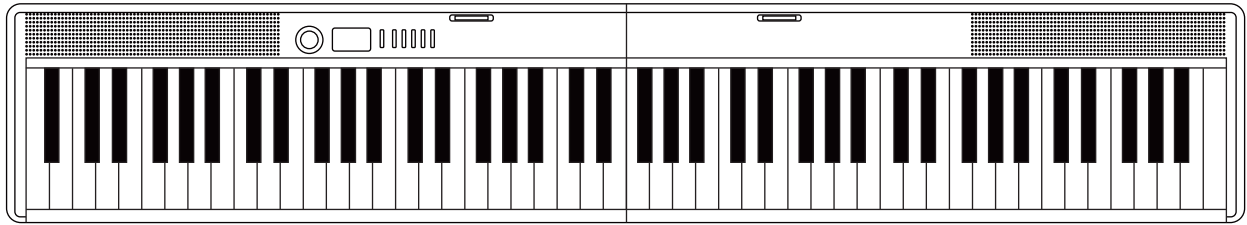

TERENCE

折りたたみ電子ピアノ 取扱説明書

ご使用する前に必ず取扱説明書をよくお読みください。

一、商品外観

二、機能パネルのご紹介

三、インターフェースパネルのご紹介

四、底部折りたたみスイッチ

ヒント:

ピアノの底に折り畳みスイッチがあります。このスイッチを押してピアノが折り畳みが可能です。ピアノを広げる場合にこのスイッチを押す必要がせず、直接に広げていいです。

五、機能のご紹介

1、電源ON/OFF

機能パネルの電源ボタンを0.5秒押して電源をONにし、再度短く押して電源をOFFにします。

2、機能選択/音量 (VoLUME) 調整回転ボタン

- (1) 機能パネルの機能選択/音量調整回転ボタンを回転して音量を調節します。回転ボタンはデフォルトで音量調整の状態になっています。
- (2) 音量の調節範囲:0~16。デフォルトは12です。
- (3) ボタンを短く押して設定メニューに入ります。ボタンを左右に回転して機能を選択し、再度短く押して機能を設定し、再度短く押して設定を確認します。3秒以内に操作をしないと、自動的に音量設定画面に戻ります。

4、TONE音色ボタン

“Tone”音色ボタンを押して音色設定モードに入ります。回転ボタンを回転して音声を選択します。音色設定モードで3秒以内に操作をしないと自動的に音量設定画面に戻ります。音色設定モードで“Tone”音色ボタンを押して音色設定モードをキャンセルします。

5、RHY音色リズムボタン

“RHY”リズムボタンを押してリズム設定モードに入ってリズムを再生します。回転ボタンを回転してリズムを選択します。リズム設定モードで3秒以内に操作をしないと自動的に音量設定画面に戻ります。リズム設定モードで“RHY”リズムボタンを押してリズム設定モードをキャンセルします。

6、Sustainサスティーンボタン

“Sustain”サスティーンボタンを押してサスティーン効果をONにし、再度押してOFFにします。3秒以内に操作をしないと自動的に音量設定画面に戻ります。

7、Transトランスポーズボタン

“Trans”トランスポーズボタンを押してトランスポーズ設定モードに入ります。回転ボタンを回転してC～Bなど12つのトランスポーズが選択できます。デフォルトのトランスポーズはCです。3秒以内に操作をしないと自動的に音量設定画面に戻ります。