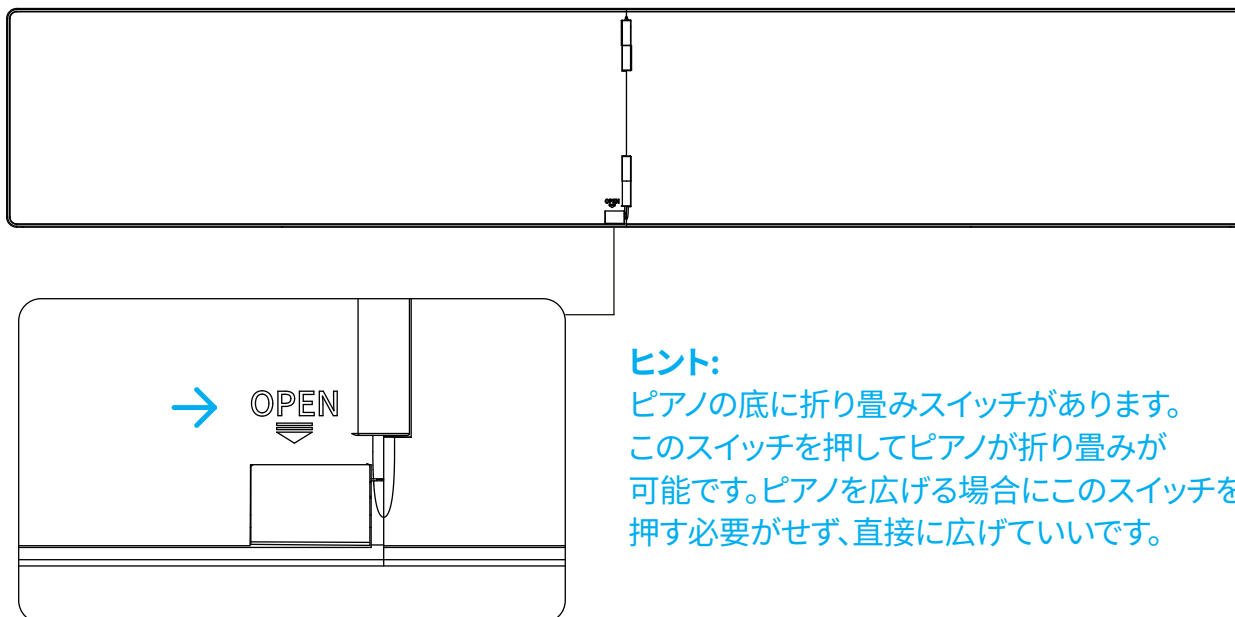

四、底部折りたたみスイッチ

ヒント:

ピアノの底に折り畳みスイッチがあります。このスイッチを押してピアノが折り畳みが可能です。ピアノを広げる場合にこのスイッチを押す必要がせず、直接に広げていいです。

五、機能のご紹介

1、電源ON/OFF

機能パネルの電源ボタンを0.5秒押して電源をONにし、再度短く押して電源をOFFにします。

2、機能選択/音量 (VoLUME) 調整回転ボタン

- (1) 機能パネルの機能選択/音量調整回転ボタンを回転して音量を調節します。回転ボタンはデフォルトで音量調整の状態になっています。
- (2) 音量の調節範囲:0~16。デフォルトは12です。
- (3) ボタンを短く押して設定メニューに入ります。ボタンを左右に回転して機能を選択し、再度短く押して機能を設定し、再度短く押して設定を確認します。3秒以内に操作をしないと、自動的に音量設定画面に戻ります。

3、メトロノームボタンMETRONOMR

- (1) 機能パネルのメトロノームボタンを押して1/4の拍子、2/4の拍子、3/4の拍子、4/4、6/8の拍子とオフの順に切り替わり、ディスプレイに1/4の拍子、2/4の拍子、3/4の拍子、4/4、6/8の拍子などを表示します。
- (2) メトロノームモードで“回転ボタン”を回転してメトロノームテンポを調節します。“回転ボタン”を短く押してメトロノームを終了します。

4、TONE音色ボタン

“Tone”音色ボタンを押して音色設定モードに入ります。回転ボタンを回転して音声を選択します。音色設定モードで3秒以内に操作をしないと自動的に音量設定画面に戻ります。音色設定モードで“Tone”音色ボタンを押して音色設定モードをキャンセルします。