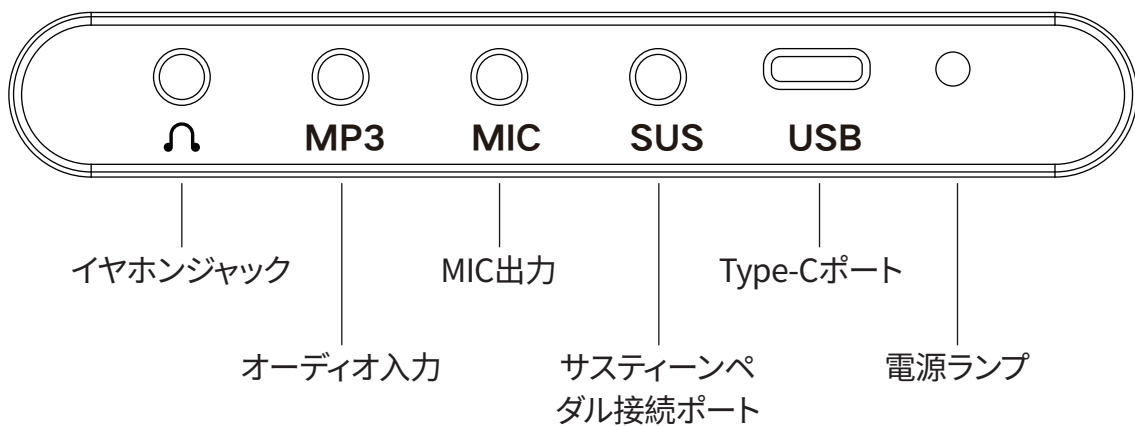

三、インターフェースパネルのご紹介